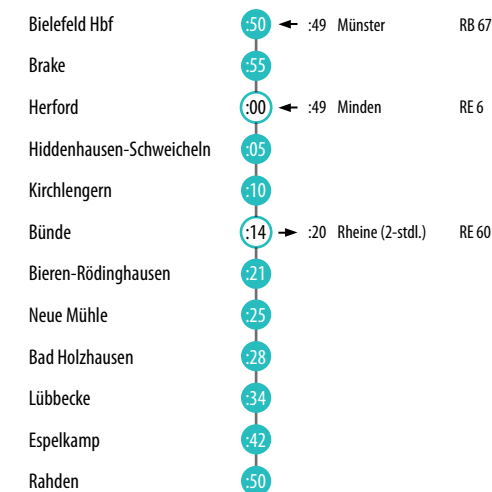

Ferientermine NRW:
23.12.20-06.01.21, 29.03.-10.04.21, 25.05.21, 05.07.-17.08.21, 11.10.-23.10.21

Feiertage 2020/2021:
25.+26.12.20, 01.01.21, 02.04.21, 05.04.21, 01.05.21, 13.05.21, 24.05.21, 03.06.21, 03.10.21, 01.11.21

MONTAG - FREITAG

Table with 18 columns (Zug-Nummer, 89634-89668) and 18 rows (Bielefeld Hbf to Rahden). Includes departure/arrival times and icons for Bedarfshalt and special services.

SAMSTAG

Table with 18 columns (Zug-Nummer, 89640-89668) and 18 rows (Bielefeld Hbf to Rahden). Includes departure/arrival times and icons for Bedarfshalt and special services.

SONN- UND FEIERTAG

Table with 13 columns (Zug-Nummer, 89642-89666) and 13 rows (Bielefeld Hbf to Rahden). Includes departure/arrival times and icons for Bedarfshalt and special services.

- ⓐ Bedarfshalt Neue Mühle: Zum Einstieg bitte gut sichtbar auf den Bahnsteig stellen, beim Ausstieg Haltewunsch durch Knopfdruck anzeigen.
- ⓑ Zug fährt nur freitags und am 01.04., 12.05., 02.06.21

24. + 31.12.20 Heiligabend und Silvester verkehren die Züge wie samstags

Ankunft und Anschlüsse

Bitte beachten Sie:

- Die Zeiten stehen für Taktminuten (:27 steht z. B. für 08:27, 09:27, ...).
- Morgens, abends sowie samstags, sonntags und feiertags können die Minuten geringfügig abweichen.
- Einige Anschlusslinien verkehren 2-stdl. oder zu bestimmten Tageszeiten.