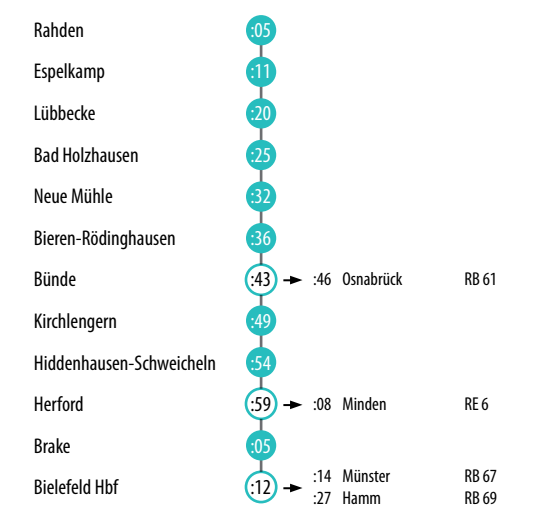

Ankunft und Anschlüsse

Bitte beachten Sie:
• Die Zeiten stehen für Taktminuten (:27 steht z. B. für 08:27, 09:27, ...).
• Morgens, abends sowie samstags, sonntags und feiertags können die Minuten geringfügig abweichen.
• Einige Anschlusslinien verkehren 2-stdl. oder zu bestimmten Tageszeiten.

Ticketkauf & Tariffinweise

In den Zügen der RB 71 befinden sich leicht zu bedienende Ticketautomaten, an denen Sie Ihre Tickets erhalten (außer Abo- und Sondertickets).
Die Automaten wählen für Ihren Fahrtwunsch den jeweils gültigen Tarif.

- **WestfalenTarif**
  Auf der RB 71 gilt der WestfalenTarif. Die Tickets gelten für Bus und Bahn. Alle Tickets des Tarifs werden in unseren Zügen anerkannt. Weitere Informationen unter www.westfalentarif.de.
- **NRW-Tarif**
  Der gesamte NRW-Tarif wird in unseren Zügen anerkannt. Dies gilt auch für die beliebten SchönerTagTickets und SchöneFahrtTickets.
- **DB-Tarif**
  Alle Tickets aus dem Sortiment der Deutschen Bahn werden akzeptiert. Innerhalb der Tarifverbünde ist der BahnCard-Rabatt nicht erhältlich.