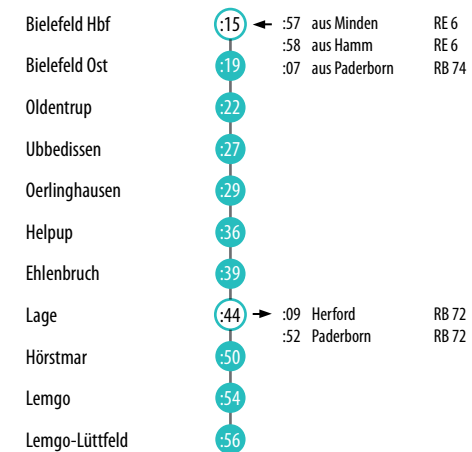

FAHRPLAN 2020 / 2021 **RB 73**
 BIELEFELD → LEMGO
 Der Lipperländer

gültig ab 13.12.2020

KEOLIS Deutschland GmbH & Co. KG
 Postfach 1807 · 59008 Hamm

00800 387 622 46 (kostenfrei) / +49 231 700 138 38
 eur obahn
(Zum Ortstarif, für Anrufer deren Mobilfunkvertrag keine Service-Rufnummer zulässt)

europahn.de

twitter.com/eurobahn_info

Kundencenter Hamm
 Unionstr. 3 · Öffnungszeiten: Mo.–Sa. 8:00–18:00 Uhr

Fahrplanauskunft:
 Die „Schlaue Nummer für Bus & Bahn“ 0180 6 504030
(20 Cent/Anruf aus dem dt. Festnetz, Mobilfunk max. 60 Cent/Anruf)

Automatische Fahrplanauskunft 0800 3 50 40 30 (kostenfrei)

Tickets sind am Automaten im Zug erhältlich!
 Maximal 9 Fahrrad-Stellplätze pro Fahrzeug.

Wir fahren im Auftrag von

Ankunft und Anschlüsse

Bitte beachten Sie:

- Die Zeiten stehen für Taktknoten (:27 steht z. B. für 08:27, 09:27, ...).
- Morgens, abends sowie samstags, sonntags und feiertags können die Minuten geringfügig abweichen.
- Einige Anschlusslinien verkehren 2-stl. oder zu bestimmten Tageszeiten.